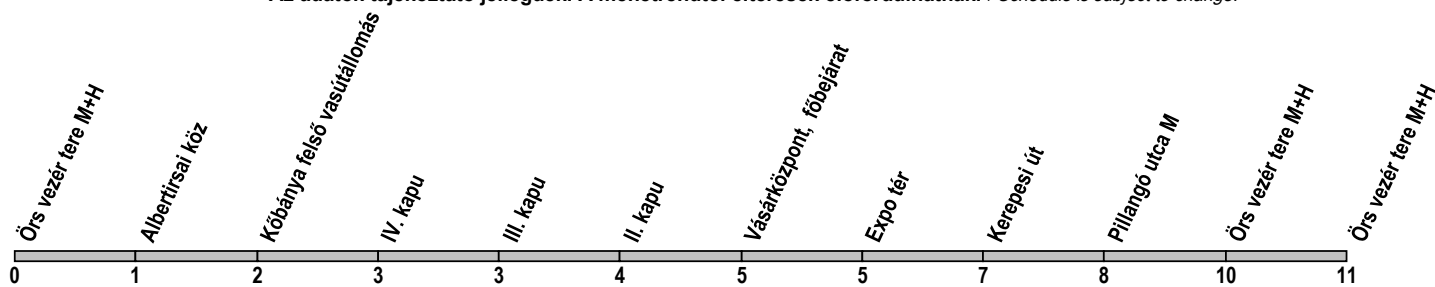

Indulási időpontok és követési idők **EBBŐL A MEGÁLLÓBÓL** / Departure and average journey times

Az adatok tájékoztató jellegűek. A menetrendtől eltérések előfordulhatnak. / Schedule is subject to change.

Érvényes: 2017.05.06-ától - 2017.05.14-éig / Valid from: 06.05.2017 - until: 14.05.2017.

Óra	Május 6-án, szombaton és 7-én, vasárnap ⑥ - ⑦	Óra	Május 8-án, hétfőn ①	Óra	Május 9-étől 12-éig, keddtől péntekig ② - ⑤
H	Perc / minutes	H	Perc / minutes	H	Perc / minutes
3		3		3	
4		4		4	
5		5	40	5	40
6		6	10, 40	6	10, 40
7		7	10, 40	7	10, 40
8	00	8	10, 40	8	10, 40
9	00	9	10, 40	9	10, 40
10	00	10	40	10	00, 20, 40
11	00	11	40	11	00, 20, 40
12	00	12	40	12	00, 20, 40
13	00	13	40	13	00, 20, 40
14	00	14	40	14	00, 20, 40
15	00	15	40	15	00, 20, 40
16	00	16	10, 40	16	00, 20, 40
17	00	17	10, 40	17	00, 20, 40
18	00	18	10, 40	18	10, 40
19	00	19	10, 40	19	10, 40
20	00	20	40	20	40
21		21	40	21	
22		22	40	22	
23		23		23	
0		0		0	